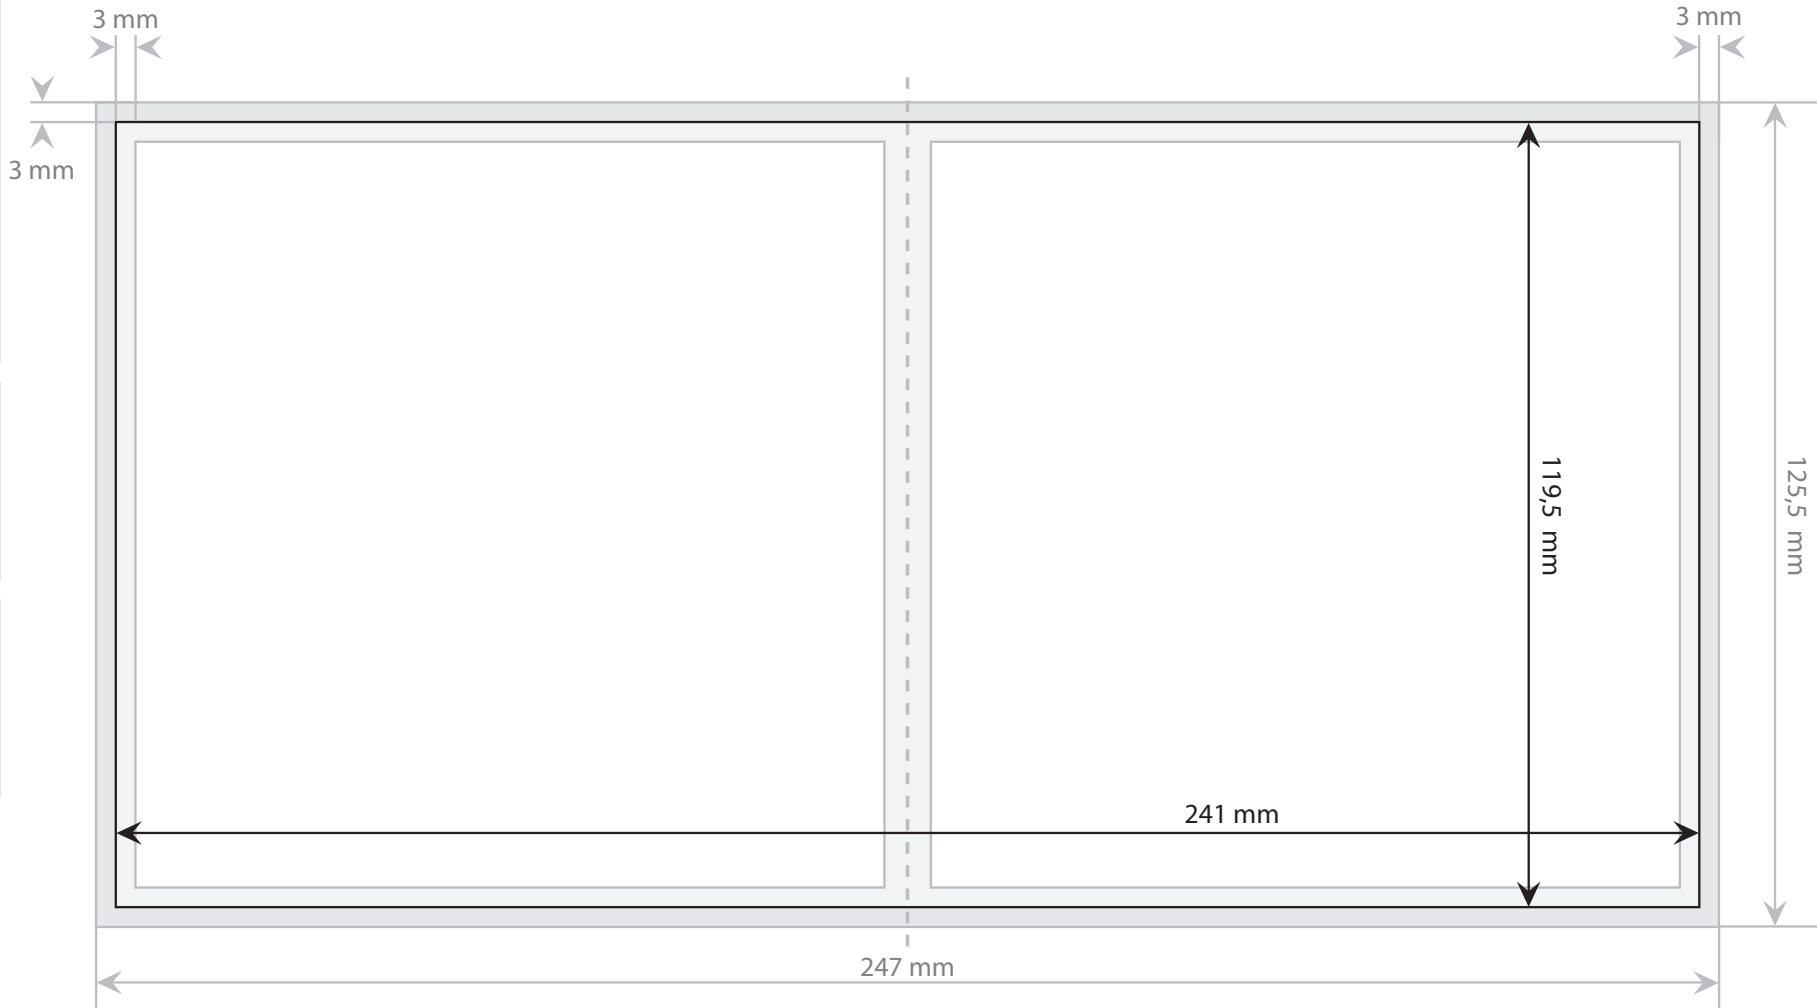

PRODUKTSPEZIFIKATION

CD Booklet Standard

Dokumentformat:
247 mm x 125,5 mm
Endformat:
241 mm x 119,5 mm

-  Beschnitttrand 3mm
-  Sicherheitsabstand 3mm
-  Innenbereich

Material:
150-170g / m
Oberfläche:
Bilderdruck glänzend.

Anmerkung:
Datei im Dokumentformat in
richtiger Seitenreihung (Aus-
geschossen) anlegen.

PRODUKTSPEZIFIKATION

CD Booklet Standard

Dokumentformat:
247 mm x 125,5 mm
Endformat:
241 mm x 119,5 mm

 Beschnitttrand 3mm

 Sicherheitsabstand 3mm

 Innenbereich

Material:
150-170g / m
Oberfläche:
Bilderdruck glänzend.

Anmerkung:
Datei im Dokumentformat in richtiger Seitenreihung (Ausgeschossen) anlegen.

Booklet- Seiten müssen ausgeschossen als Doppelseiten zusammengestellt werden. Wichtig ist, dass die Seitenreihenfolge klar ersichtlich ist. Wenn keine Paginierung im Dokument vorhanden, muss diese außerhalb des Druckbereichs hinterlegt werden.

Seite 10	Seite 3
----------	---------

Seite 4	Seite 9
---------	---------

Seite 8	Seite 5
---------	---------

Seite 6	Seite 7
---------	---------

PRODUKTSPEZIFIKATION

CD Booklet Standard

Dokumentformat:
247 mm x 125,5 mm
Endformat:
241 mm x 119,5 mm